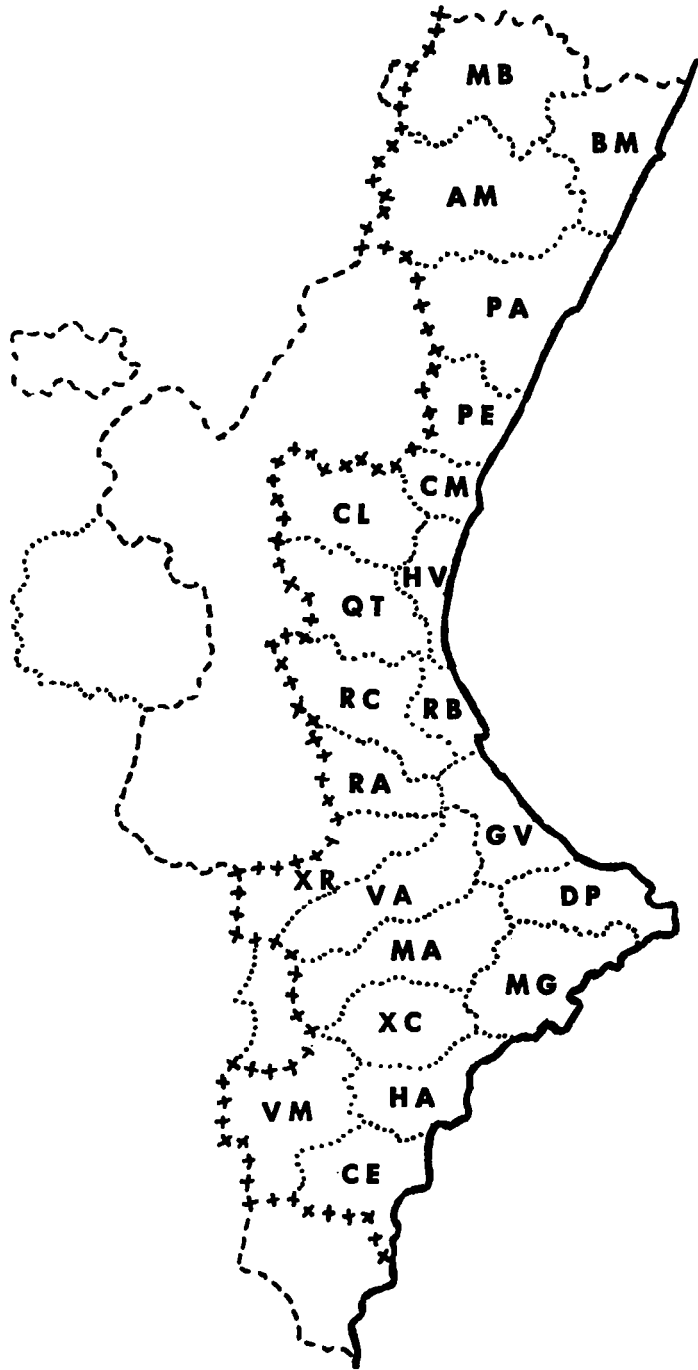

Sé molt bé que la divisió comarcal d'un país ofereix sempre problemes molt delicats, on entren en joc interessos i passions considerables, per tal com, encara que hi ha comarques històrico-naturals ben definides, llurs límits presenten sovint un marge controvertible. Cal dir, per això, que la demarcació interior del País Valencià que ara publico, expressa tan sols el meu criteri personal i té només caràcter d'assaig. Però el problema de la delimitació de les comarques valencianes és urgent, puix que l'actual divisió en províncies i partits judicials és totalment arbitrària, i val la pena de proposar una solució provisional. Cal esperar aportacions dels geògrafs, economistes i sociòlegs que vulguin tractar

d'aquest tema, les quals contribuiran a fixar la divisió comarcal del País Valencià, amb el concurs dels organismes representatius. En el present assaig de demarcació comarcal s'ha procurat que la frontera lingüística coincideixi amb els límits de les comarques, és a dir que no hi hagi pobles de diferent llengua agrupats dins la mateixa comarca; ha calgut, tanmateix, fer un parell d'excepcions a aquest principi.

Finalment hi ha altres relacions amb els noms dels principals rius, serres i tossals, accidents de la costa, illes, etc., del País Valencià.

LES COMARQUES VALENCIANES

Heus ací un mapa amb la delimitació comarcal molt esquematitzada del País Valencià de llengua catalana.